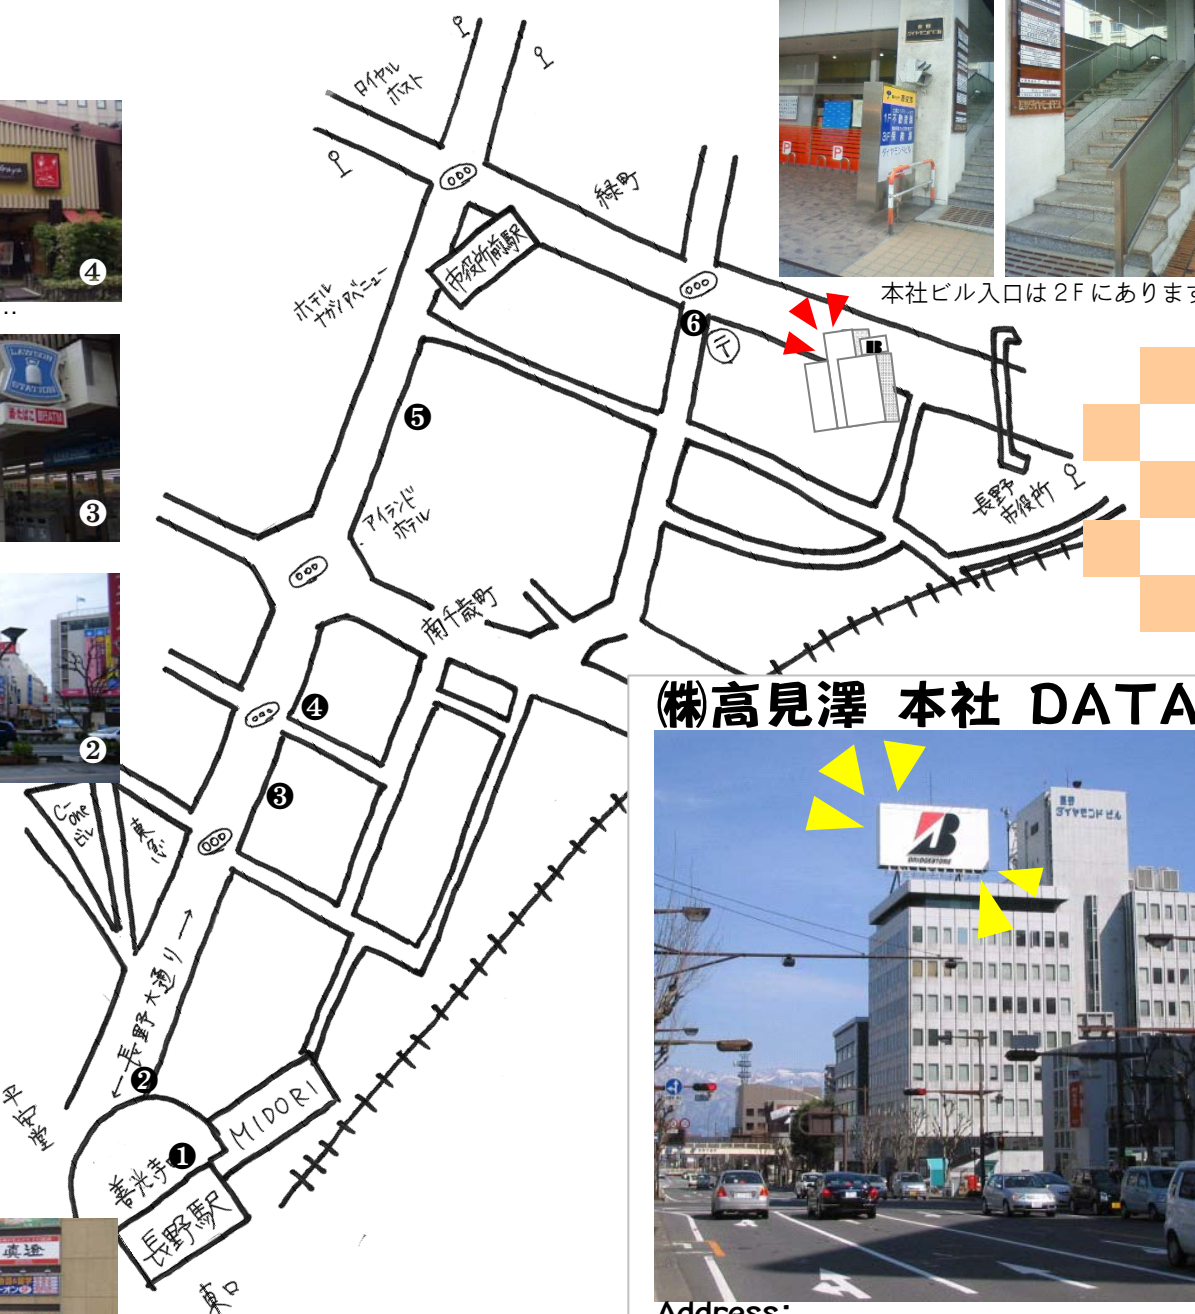

(株)高見澤 単独説明会会場

当社単独説明会にお申込み頂き、誠にありがとうございます。
説明会では、若手社員を中心とした生の声をお伝えできればと思っ
ております。
当日は気をつけてお越しください。
何かありましたら、本社までお気軽にお問い合わせください。

場 所 長野ダイヤモンドビル9F会議室
時 間 13:30~16:00

6 本社ビル手前には郵便局。

5 途中にはデイリーヤマザキが…

本社ビル入口は2Fにあります。

4 信州地鶏の生春巻き…

3 ローソンがあります。

2 横断歩道は渡らずに、
右折します。

1 JR 長野駅善光寺口からだと…
長野駅前是这样見える。

(株)高見澤 本社 DATA

Address:
長野県長野市緑町 1605-14
長野ダイヤモンドビル 9F
Tel: 026 (228) 0111
ブリヂストンタイヤの看板が目印です★